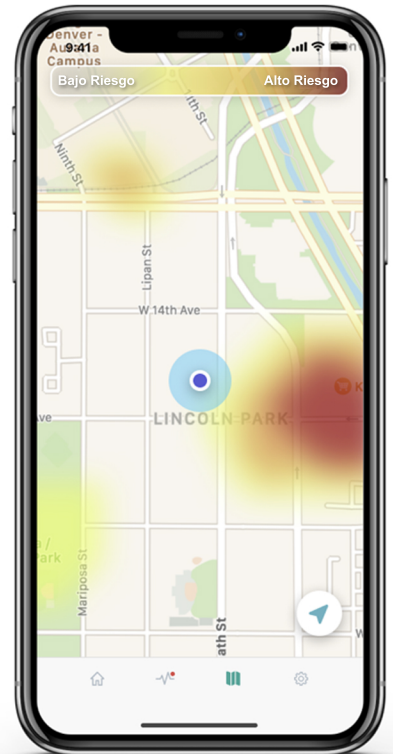

Simplicidad: mejor que las comprobaciones de temperatura, Puntajes Seguros en cada aplicación individual ayudan a los empleados y clientes a evaluar su riesgo de exposición a COVID

Acción inmediata: si la ubicación de su negocio muestra actividad de exposición a COVID, desinfecte su ubicación para evitar una mayor propagación y actualice el mapa de calor Safe2 para brindar tranquilidad a los empleados y clientes

Puntaje Seguro

alerta de exposición

evaluación de síntomas

historia de actividad

mapa de calor de exposición