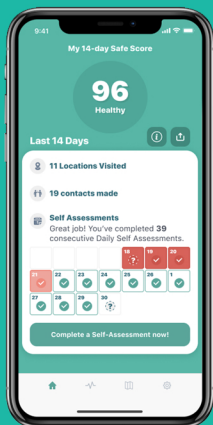

Safe2 para negocios es más proactivo que las comprobaciones de temperatura en el sitio, brindando a los empleados, proveedores y clientes la confianza de saber que su empresa está apoyando la lucha contra la exposición al coronavirus.

LA DIFERENCIA DE Safe2: GPS + BLUETOOTH

Adelántate al virus marcando potencial

- Propagación de gotas
- Propagación superficial
- Propagación en el aire

Beneficios del protocolo

- Privacidad
- Mapa de ubicación + exposición
- Velocidad de notificación
- Adaptabilidad

Privacidad + Salud Pública

- No se requieren nombres, correos electrónicos o perfiles
- Alerta a las personas de una posible exposición y recomienda acciones

Datos basados en la ubicación: ofrecemos varias opciones para que los socios de nivel empresarial ubiquen los puntos de contagio de COVID en tiempo real y actualicen a todos los participantes de Safe2

Simplicidad: mejor que las comprobaciones de temperatura, Puntajes Seguros en cada aplicación individual ayudan a los empleados y clientes a evaluar su riesgo de exposición a COVID

Acción inmediata: si la ubicación de su negocio muestra actividad de exposición a COVID, desinfecte su ubicación para evitar una mayor propagación y actualice el mapa de calor Safe2 para brindar tranquilidad a los empleados y clientes